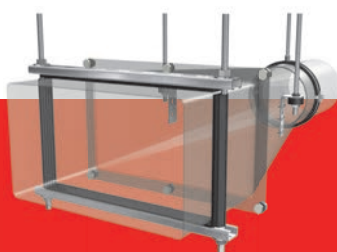

Volg ons op: